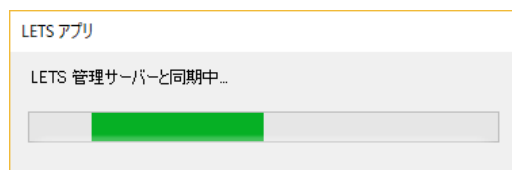

非表示化のメッセージ

2019年9月26日以前にご入会の場合

2019年11月1日以降、非表示化がPCに適用されると、下図のメッセージが表示されます。

- ① すぐに、非表示化を行う場合は、**[同期]**をクリックしてください。

※[後で]をクリックすると、非表示化は行われず約24時間後に再度通知が表示されます。

- ② 同期がはじまります。

- ③ 同期が完了したら**[OK]**をクリックしてください。フォントファイルは非表示になっています。