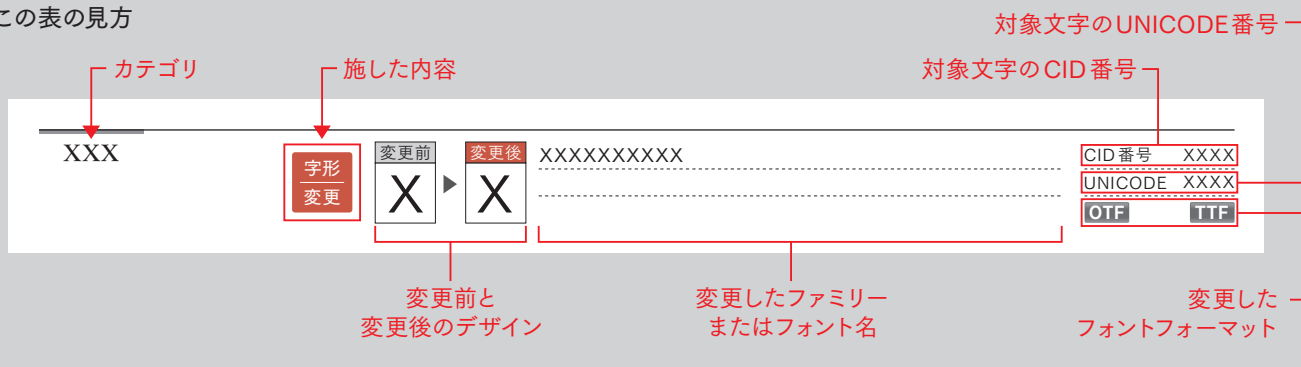

筑紫ゴシックとラグランパンチについて

この表の見方

筑紫書体	不備修正	<div style="display: flex; align-items: center;"> <div style="border: 1px solid black; padding: 2px; margin-right: 5px;">変更前</div> <div style="margin-right: 5px;">▶</div> <div style="border: 1px solid black; padding: 2px; margin-right: 5px;">変更後</div> </div>	筑紫ゴシック Pr5/Pr5N L/R/M/D	CID番号 18594 UNICODE 8707 OTF
キャッチ	不備修正	<div style="display: flex; align-items: center;"> <div style="border: 1px solid black; padding: 2px; margin-right: 5px;">変更前</div> <div style="margin-right: 5px;">▶</div> <div style="border: 1px solid black; padding: 2px; margin-right: 5px;">変更後</div> </div>	ラグランパンチ 詳細はこちら	CID番号 UNICODE OTF